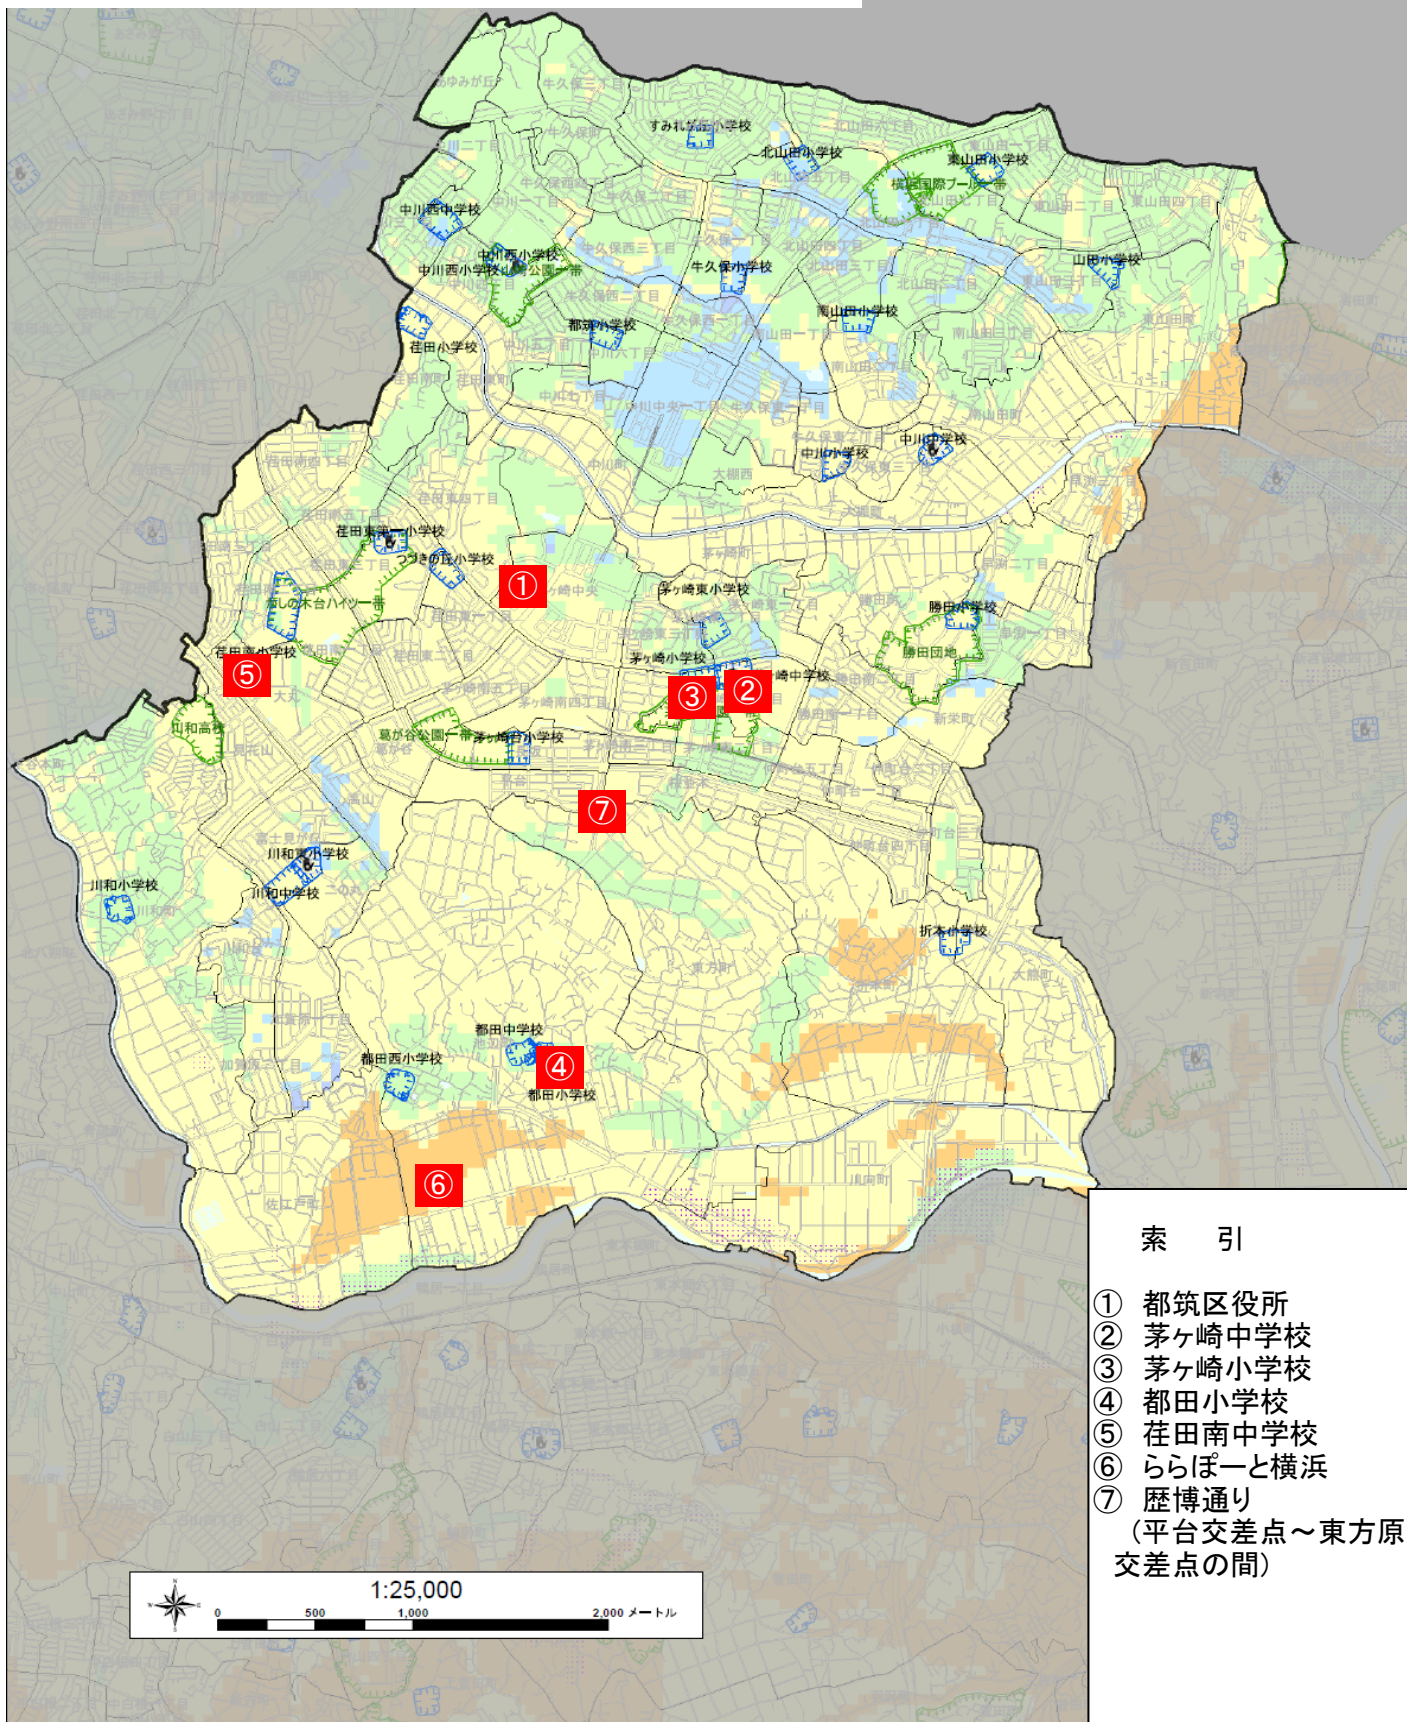

横浜市総合防災訓練 (第28回八都県市合同防災訓練) 横浜市都筑区内訓練場所

索引

- ① 都筑区役所
- ② 茅ヶ崎中学校
- ③ 茅ヶ崎小学校
- ④ 都田小学校
- ⑤ 荏田南中学校
- ⑥ ららぽーと横浜
- ⑦ 歴博通り
(平台交差点～東方原交差点の間)