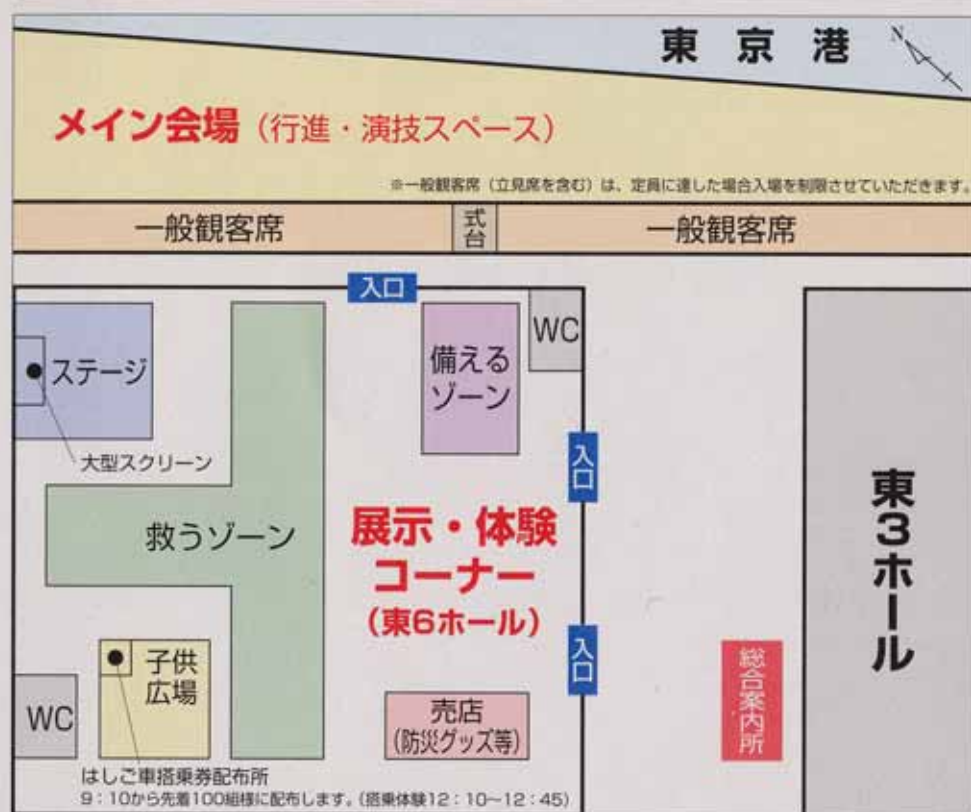

東京民間救急コールセンター
0570-039-099

(24時間年中無休)
つながらない場合は、
03-3262-0039
で病院と共にご案内します

東京の新しい安全の目印 「優マーク」

優良防火対象物認定表示制度
防火安全性の高い優良な建物を消防署長が認定する制度。建物に優マークの表示ができます。

会場図

展示・体験スケジュール (東6ホール)

9:00~13:30 車両展示・体験コーナー

ステージ